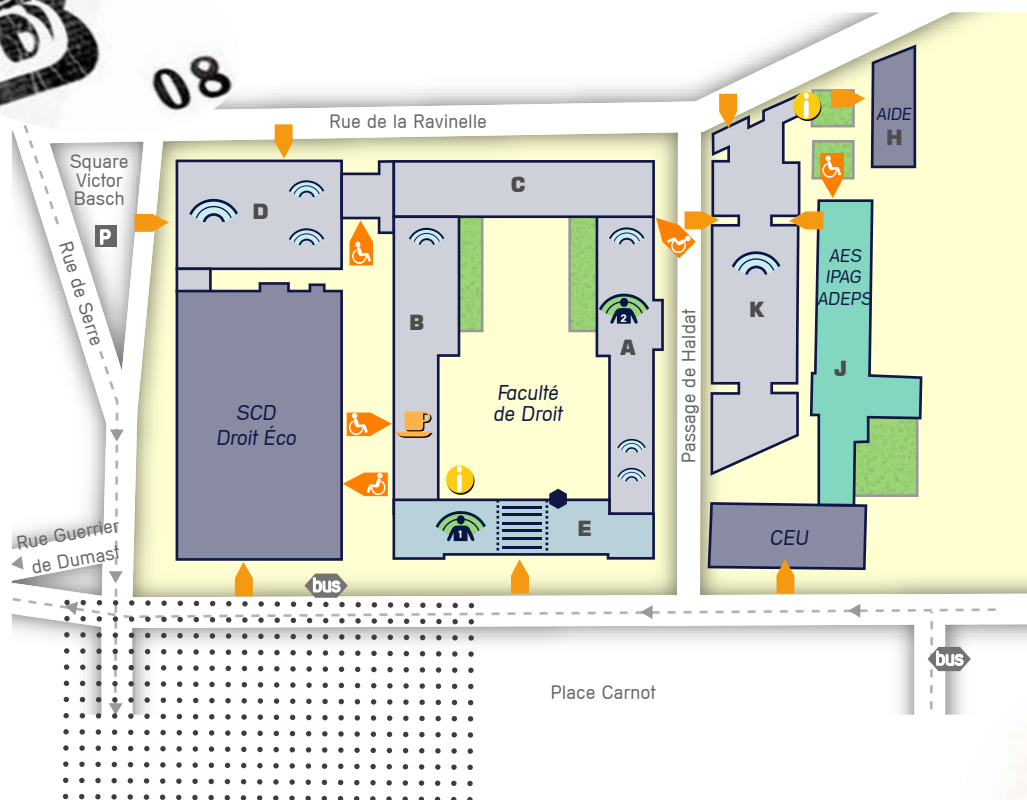

CEU

15, Place Carnot
CS 4219
54042 Nancy Cedex
Tél. : 03 54 50 45 80
Fax : 03 54 50 45 87

SCD

11, Place Carnot
B.P. 4232
54042 Nancy Cedex
Tél. : 03 54 50 37 20

B

08

Légende

- | | | |
|---|---|--|
|  Accueil |  Bibliothèque municipale |  Salle des thèses |
|  Accès handicapés |  Information |  Aile administrative Droit |
|  Accès campus |  Cafétéria |  Aile administrative AES IPAG ADEPS |
|  Amphi |  Parking | |
|  Arrêt de bus |  Salle de conseil | |